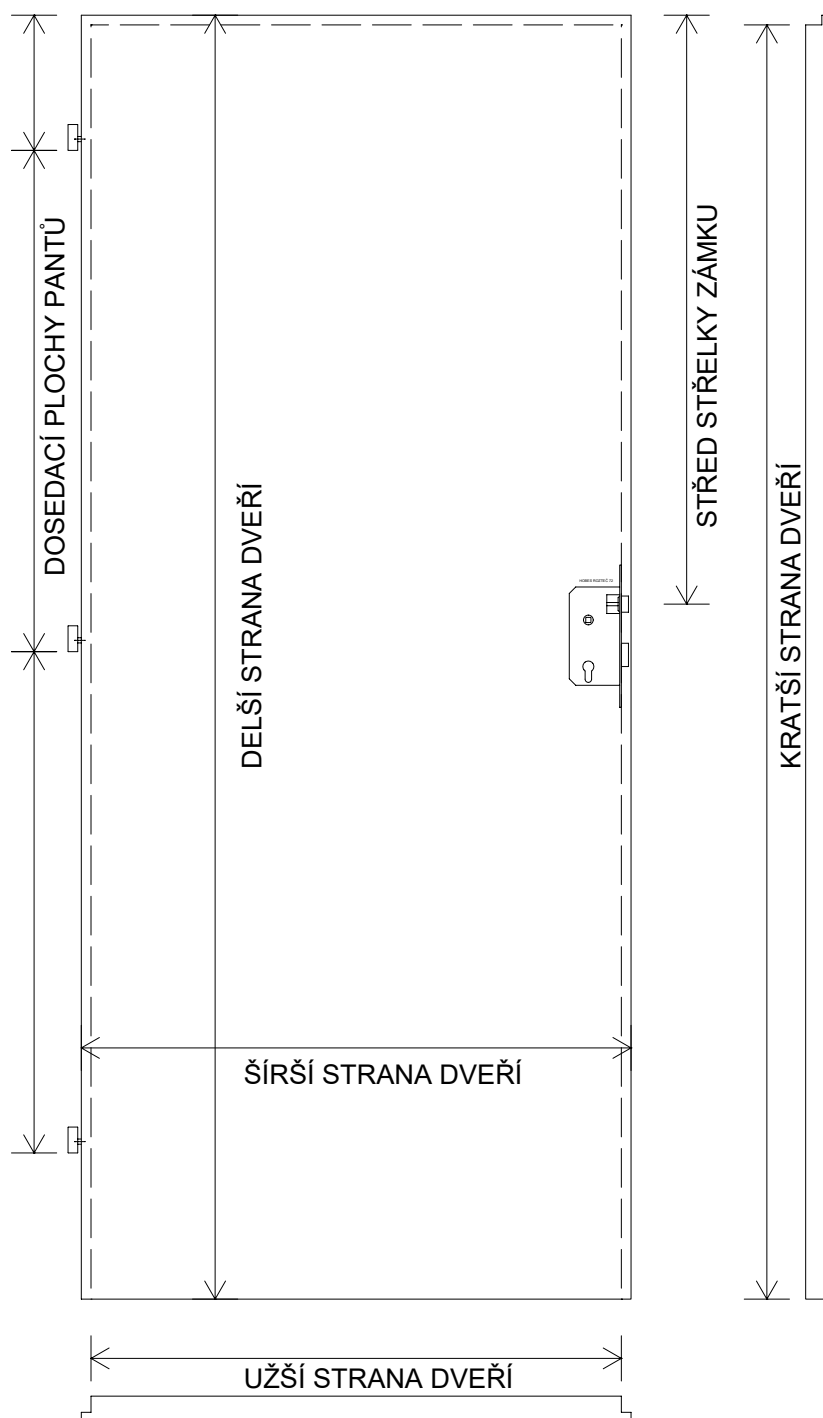

ZAMĚŘENÍ DVEŘÍ

POKUD NEBUDE UVEDENO, BUDOU ROZTEČE PANTŮ I VÝŠKA STŘELKY ZÁMKU POVAŽOVÁNY ZA TYPOVÉ !!!