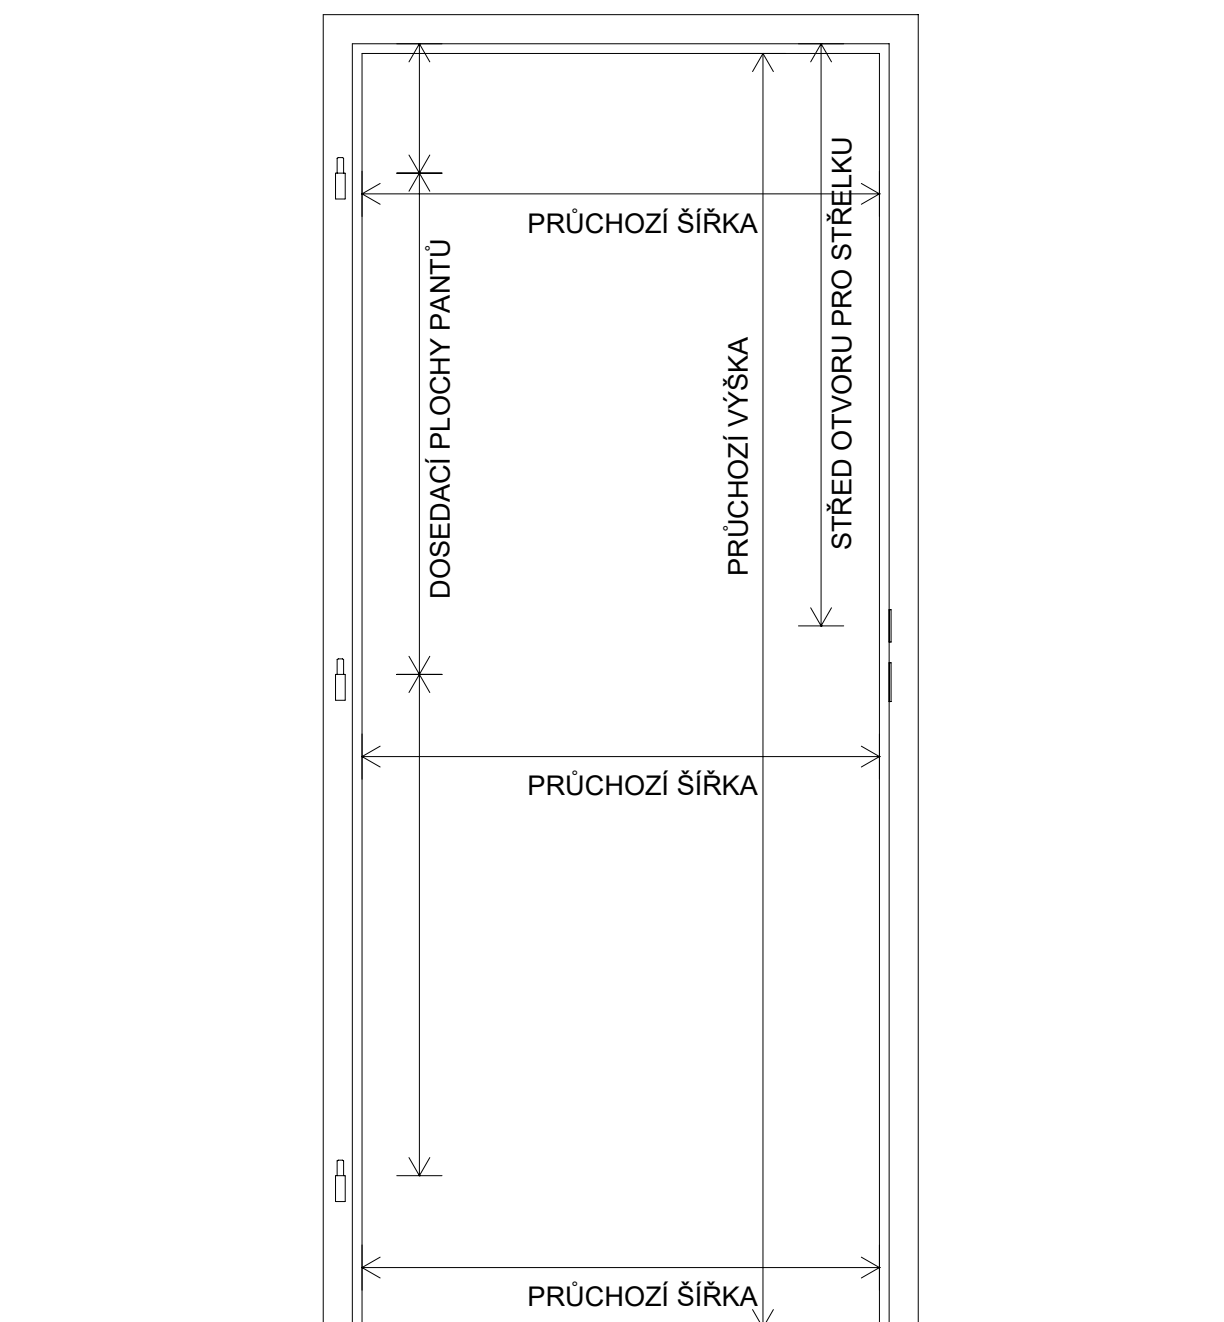

ZAMĚŘENÍ OCELOVÉ ZÁRUBNĚ

POKUD NEBUDE UVEDENO, BUDOU ROZTEČE PANTŮ I VÝŠKA STŘELKY ZÁMKU POVAŽOVÁNY ZA TYPOVÉ !!!