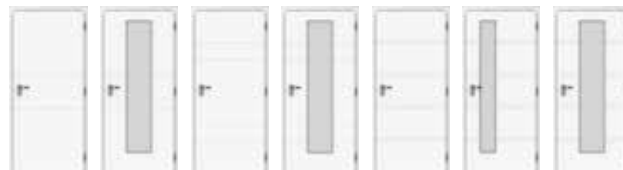

8 9s 10 11s 12 13s 14s

Dveřní křídlo bez PÚ	169,5 €	249,5 €	169,5 €	249,5 €	179,5 €	259,5 €	259,5 €
PÚ RAL	ceník RAL str. 8, tab. Dveře – nástřík nemetalické RAL						

GLASSWOOD

konstrukce: spárovka masiv BUK + SM hranoly. Posuvné provedení u všech modelů pouze posuv Texas. Pro modely 3s, 3k, 5s, 5k možné ještě posuvy Standard nebo do pouzdra.

– jednotná cena dekorů CPL, CPL 3D, CPL Premium

v ceně: