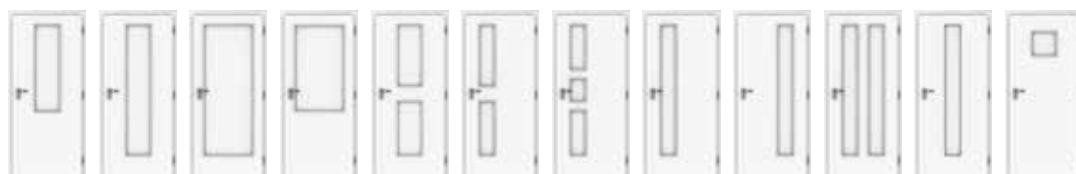

SMART K

v ceně:

příplatky:

	1k	2k	3k	4k	5k	6k	7k	8k	9k	10k	11k	12k
CPL	249,5 €	254,5 €	269,5 €	249,5 €	284,5 €	269,5 €	289,5 €	259,5 €	259,5 €	334,5 €	259,5 €	224,5 €
CPL 3D	259,5 €	264,5 €	279,5 €	259,5 €	294,5 €	279,5 €	299,5 €	269,5 €	269,5 €	344,5 €	269,5 €	234,5 €
CPL Premium	284,5 €	289,5 €	304,5 €	284,5 €	319,5 €	304,5 €	324,5 €	294,5 €	294,5 €	369,5 €	294,5 €	259,5 €