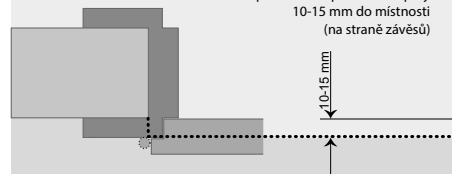

Napojení podlah pro falcové dveře

Osa přechodové podlahové spáry 10-15 mm do místnosti (na straně závěsů)