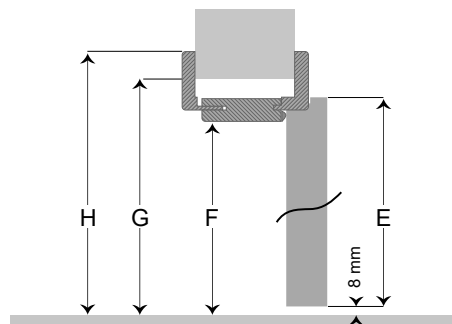

Tabulka rozměrů dveří, zárubní a stavebních otvorů

jmen. rozměr š. x v. (mm)	A šířka křídla	B světlá š. zárubně	C světlá š. otvoru	D celková š. zárubně	E výška křídla	F světlá v. zárubně	G světlá v. otvoru	H celková v. zárubně
600 x 1970	650/620	606	700	750	1985/1970	1970	2020 (2010-2030)	2042
700 x 1970	750/720	706	800	850				
800 x 1970	850/820	806	900	950				
900 x 1970	950/920	906	1000	1050				

Rozměry stavebních otvorů specifických výrobků

typ výrobku	šířka	výška	ostění
Standardní zárubeň	+ 10 cm	min. 201 cm	min. 7 cm
Bezfalcová zárubeň	+ 10 cm	min. 201 cm	min. 8,5 cm
Protipožární zárubeň	+ 12 cm	min. 203 cm	min. 7 cm
Rámová zárubeň	+ 20 cm	min. 207 cm	min. 10 cm
M - kování - zárubeň	+ 10 cm	min. 203 cm	min. 12,5 cm
Skládací - zárubeň	+ 10 cm	min. 203 cm	min. 7 cm
Reverzní - zárubeň	+ 10 cm	min. 203 cm	min. 7 cm
Světlíkové stěny			min. 15 cm