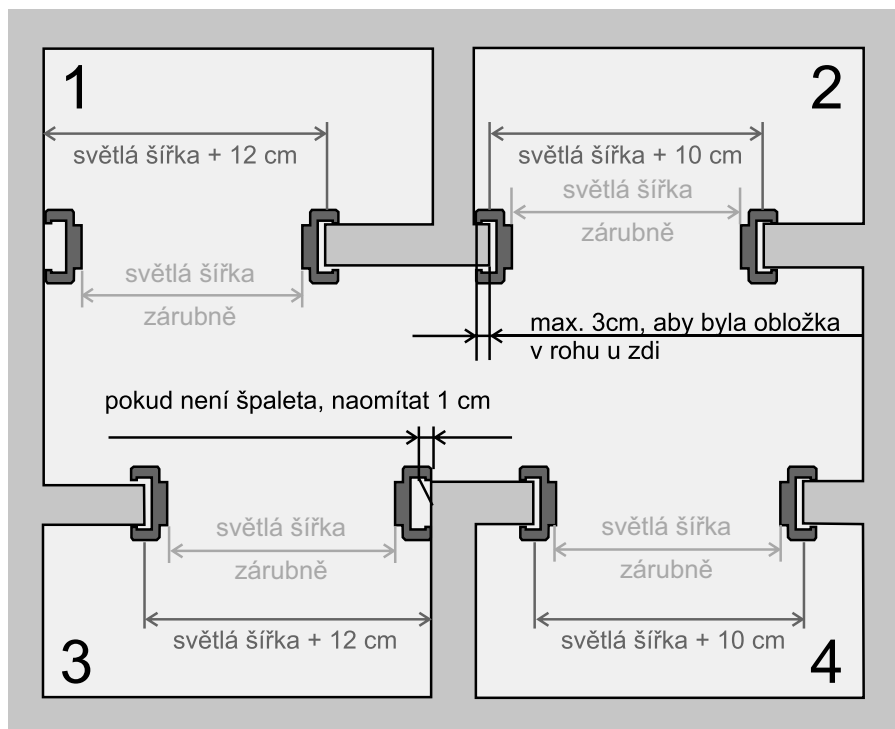

Tabulka rozměrů dveří, zárubní a stavebních otvorů

jmen. rozměr š. x v. (mm)	A šířka křídla	B světlá š. zárubně	C světlá š. otvoru	D celková š. zárubně	E výška křídla	F světlá v. zárubně	G světlá v. otvoru	H celková v. zárubně
600 x 1970	650/620	606	700	750	1985/1970	1970	2020 (2010-2030)	2042
700 x 1970	750/720	706	800	850				
800 x 1970	850/820	806	900	950				
900 x 1970	950/920	906	1000	1050				

Rozměry stavebních otvorů specifických výrobků

typ výrobku	šířka	výška	ostění
Standardní zárubeň	+ 10 cm	min. 201 cm	min. 7 cm
Bezfalcová zárubeň	+ 10 cm	min. 201 cm	min. 8,5 cm
Protipožární zárubeň	+ 12 cm	min. 203 cm	min. 7 cm
Rámová zárubeň	+ 20 cm	min. 207 cm	min. 10 cm
M - kování - zárubeň	+ 10 cm	min. 203 cm	min. 12,5 cm
Skládací - zárubeň	+ 10 cm	min. 203 cm	min. 7 cm
Reverzní - zárubeň	+ 10 cm	min. 203 cm	min. 7 cm
Světlíkové stěny			min. 15 cm