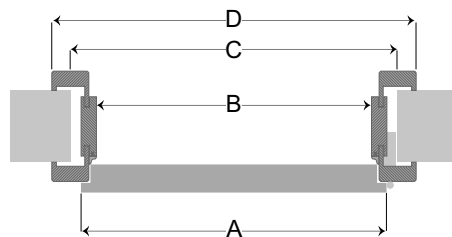

Tabulka rozměrů dveří, zárubní a stavebních otvorů

jmen. rozměr š. x v. (mm)	A šířka křídla	B světlá š. zárubně	C světlá š. otvoru	D celková š. zárubně	E výška křídla	F světlá v. zárubně	G světlá v. otvoru	H celková v. zárubně
600 x 1970	650/620	606	700	750	1985/1970	1970	2020 (2010-2030)	2042
700 x 1970	750/720	706	800	850				
800 x 1970	850/820	806	900	950				
900 x 1970	950/920	906	1000	1050				

Rozměry stavebních otvorů specifických výrobků

typ výrobku	šířka	výška	ostění
Standardní zárubeň	+ 10 cm	min. 201 cm	min. 7 cm
Bezfalcová zárubeň	+ 10 cm	min. 201 cm	min. 8,5 cm
Protipožární zárubeň	+ 12 cm	min. 203 cm	min. 7 cm
Rámová zárubeň	+ 20 cm	min. 207 cm	min. 10 cm
M - kování - zárubeň	+ 10 cm	min. 203 cm	min. 12,5 cm
Skládací - zárubeň	+ 10 cm	min. 203 cm	min. 7 cm
Reverzní - zárubeň	+ 10 cm	min. 203 cm	min. 7 cm
Světlíkové stěny			min. 15 cm