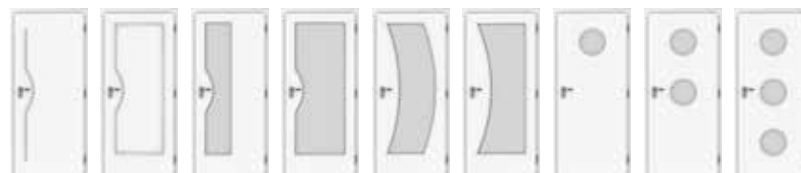

## TORA

– neprosklené modely dveří nejsou kazetové, ozdobná lišta je na ploše

voština

**v ceně:**

**příplatky:**

	1	2	3s	4s	7s	8s	10s	11s	12s
CPL	204,5 €	274,5 €	304,5 €	349,5 €	409,5 €	379,5 €	269,5 €	314,5 €	349,5 €
CPL 3D	214,5 €	284,5 €	314,5 €	359,5 €	419,5 €	389,5 €	279,5 €	324,5 €	359,5 €
CPL Premium	239,5 €	309,5 €	339,5 €	384,5 €	444,5 €	414,5 €	304,5 €	349,5 €	384,5 €