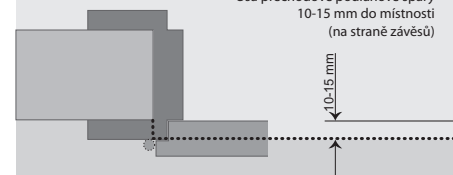

Napojení podlah pro falcové dveře

Osa přechodové podlahové spáry
10-15 mm do místnosti
(na straně závěsů)