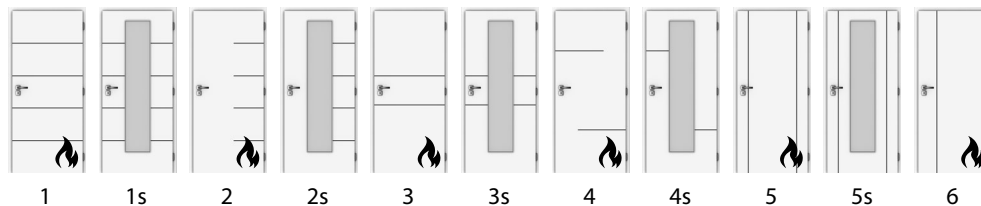

INOX v povrchu zafrézované pásky – imitace nerez

NERO v povrchu zafrézované pásky – černý lesk

pazdeřová deska

v ceně:

příplatky:

	1	1s	2	2s	3	3s	4	4s	5	5s	6
CPL	327,7 €	410,9 €	327,7 €	391,3 €	288,5 €	371,8 €	322,8 €	371,8 €	322,8 €	410,9 €	283,6 €
CPL 3D	337,5 €	420,7 €	337,5 €	401,1 €	298,3 €	381,6 €	332,6 €	381,6 €	332,6 €	420,7 €	293,4 €
CPL Premium	366,9 €	450,1 €	366,9 €	430,5 €	327,7 €	410,9 €	362,0 €	410,9 €	362,0 €	450,1 €	322,8 €
HPL Supermat	499,1 €	582,4 €	499,1 €	562,8 €	459,9 €	543,2 €	494,2 €	543,2 €	494,2 €	582,4 €	455,0 €

	7	8	9	10	11s	12s	13s	14	15	16	17
CPL	322,8 €	366,9 €	293,4 €	293,4 €	425,6 €	415,8 €	415,8 €	332,6 €	332,6 €	293,4 €	322,8 €
CPL 3D	332,6 €	376,7 €	303,2 €	303,2 €	435,4 €	425,6 €	425,6 €	342,4 €	342,4 €	303,2 €	332,6 €
CPL Premium	362,0 €	406,0 €	332,6 €	332,6 €	464,8 €	455,0 €	455,0 €	371,8 €	371,8 €	332,6 €	362,0 €
HPL Supermat	494,2 €	538,3 €	464,8 €	464,8 €	597,1 €	587,3 €	587,3 €	504,0 €	504,0 €	464,8 €	494,2 €