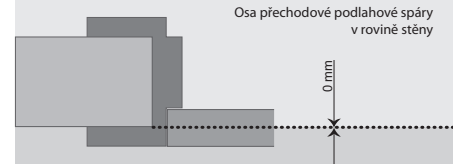

Napojení podlah pro bezfalcové dveře a kovové zárubně

Osa přechodové podlahové spáry
v rovině stěny