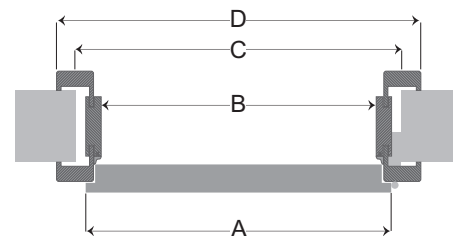

Tabulka rozměrů dveří, zárubní a stavebních otvorů

jmen. rozměr š. x v. (mm)	A šířka křídla	B světlá š. zárubně	C světlá š. otvoru	D celková š. zárubně	E výška křídla	F světlá v. zárubně	G světlá v. otvoru	H celková v. zárubně
600 x 1970	650/620	606	700	750	1985/1970	1970	2020 (2010-2030)	2042
700 x 1970	750/720	706	800	850				
800 x 1970	850/820	806	900	950				
900 x 1970	950/920	906	1000	1050				

Rozměry stavebních otvorů specifických výrobků

typ výrobku	šířka	výška	ostění
Standardní zárubeň	+ 10 cm	min. 201 cm	min. 7 cm
Bezfalcová zárubeň	+ 10 cm	min. 201 cm	min. 8,5 cm
Protipožární zárubeň	+ 12 cm	min. 203 cm	min. 7 cm
Rámová zárubeň	+ 20 cm	min. 207 cm	min. 10 cm
M - kování - zárubeň	+ 10 cm	min. 203 cm	min. 12,5 cm
Skládací - zárubeň	+ 10 cm	min. 203 cm	min. 7 cm
Reverzní - zárubeň	+ 10 cm	min. 203 cm	min. 7 cm
Světlíkové stěny			min. 15 cm