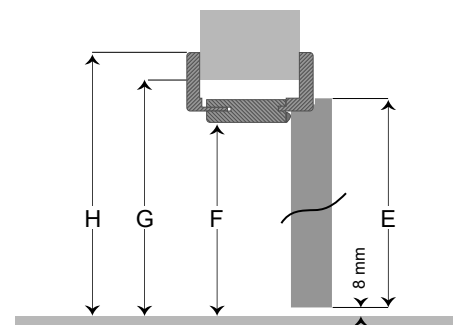

Tabulka rozměrů dveří, zárubní a stavebních otvorů

jmen. rozměr š. x v. (mm)	A šířka křídla	B světlá š. zárubně	C světlá š. otvoru	D celková š. zárubně	E výška křídla	F světlá v. zárubně	G světlá v. otvoru	H celková v. zárubně
600 x 1970	650/620	606	700	750	1985/1970	1970	2020 (2010-2030)	2042
700 x 1970	750/720	706	800	850				
800 x 1970	850/820	806	900	950				
900 x 1970	950/920	906	1000	1050				

Rozměry stavebních otvorů specifických výrobků

typ výrobku	šířka	výška	ostění
Standardní zárubeň	+ 10 cm	min. 201 cm	min. 7 cm
Bezfalcová zárubeň	+ 10 cm	min. 201 cm	min. 8,5 cm
Protipožární zárubeň	+ 12 cm	min. 203 cm	min. 7 cm
Rámová zárubeň	+ 20 cm	min. 207 cm	min. 10 cm
M - kování - zárubeň	+ 10 cm	min. 203 cm	min. 12,5 cm
Skládací - zárubeň	+ 10 cm	min. 203 cm	min. 7 cm
Reverzní - zárubeň	+ 10 cm	min. 203 cm	min. 7 cm
Světlíkové stěny			min. 15 cm