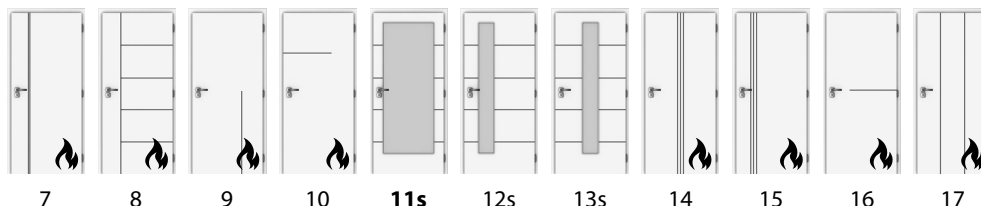

INOX v povrchu zafrézované pásky – imitace nerez

NERO v povrchu zafrézované pásky – černý lesk

pazdeřová deska

v ceně:

příplatky:

	1	1s	2	2s	3	3s	4	4s	5	5s	6
CPL	327,7 €	410,9 €	327,7 €	391,3 €	288,5 €	371,8 €	322,8 €	371,8 €	322,8 €	410,9 €	283,6 €
CPL 3D	337,5 €	420,7 €	337,5 €	401,1 €	298,3 €	381,6 €	332,6 €	381,6 €	332,6 €	420,7 €	293,4 €
CPL Premium	366,9 €	450,1 €	366,9 €	430,5 €	327,7 €	410,9 €	362,0 €	410,9 €	362,0 €	450,1 €	322,8 €
HPL Supermat	499,1 €	582,4 €	499,1 €	562,8 €	459,9 €	543,2 €	494,2 €	543,2 €	494,2 €	582,4 €	455,0 €

	7	8	9	10	11s	12s	13s	14	15	16	17
CPL	322,8 €	366,9 €	293,4 €	293,4 €	425,6 €	415,8 €	415,8 €	332,6 €	332,6 €	293,4 €	322,8 €
CPL 3D	332,6 €	376,7 €	303,2 €	303,2 €	435,4 €	425,6 €	425,6 €	342,4 €	342,4 €	303,2 €	332,6 €
CPL Premium	362,0 €	406,0 €	332,6 €	332,6 €	464,8 €	455,0 €	455,0 €	371,8 €	371,8 €	332,6 €	362,0 €
HPL Supermat	494,2 €	538,3 €	464,8 €	464,8 €	597,1 €	587,3 €	587,3 €	504,0 €	504,0 €	464,8 €	494,2 €