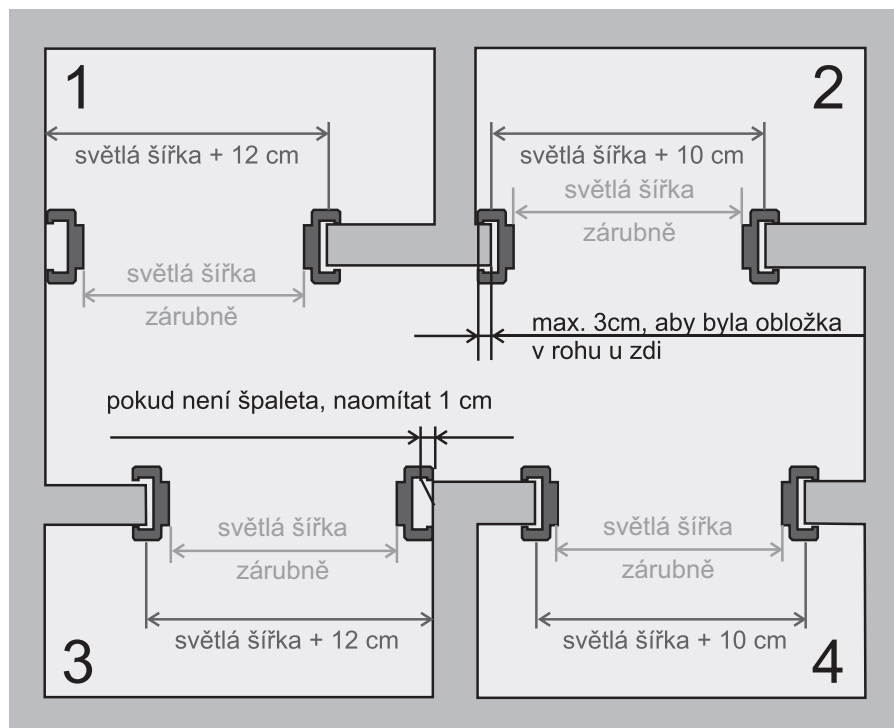

Tabulka rozměrů dveří, zárubní a stavebních otvorů

jmen. rozměr š. x v. (mm)	A šířka křídla	B světlá š. zárubně	C světlá š. otvoru	D celková š. zárubně	E výška křídla	F světlá v. zárubně	G světlá v. otvoru	H celková v. zárubně
600 x 1970	650/620	606	700	750	1985/1970	1970	2020 (2010-2030)	2042
700 x 1970	750/720	706	800	850				
800 x 1970	850/820	806	900	950				
900 x 1970	950/920	906	1000	1050				

Rozměry stavebních otvorů specifických výrobků

typ výrobku	šířka	výška	ostění
Standardní zárubeň	+ 10 cm	min. 201 cm	min. 7 cm
Bezfalcová zárubeň	+ 10 cm	min. 201 cm	min. 8,5 cm
Protipožární zárubeň	+ 12 cm	min. 203 cm	min. 7 cm
Rámová zárubeň	+ 20 cm	min. 207 cm	min. 10 cm
M - kování - zárubeň	+ 10 cm	min. 203 cm	min. 12,5 cm
Skládací - zárubeň	+ 10 cm	min. 203 cm	min. 7 cm
Reverzní - zárubeň	+ 10 cm	min. 203 cm	min. 7 cm
Světlíkové stěny			min. 15 cm