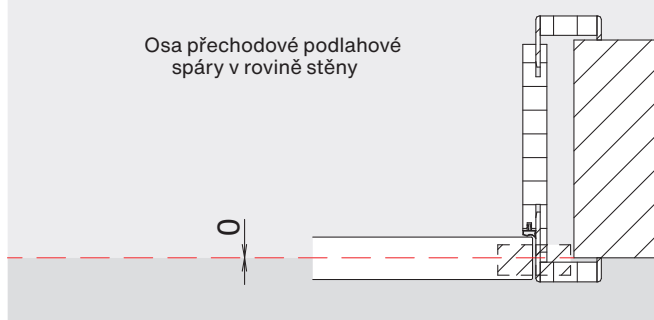

BEZFALCOVÉ DVEŘE

Napojení podlah pro bezfalcové dveře
a kovové zárubně

Osa přechodové podlahové
spáry v rovině stěny