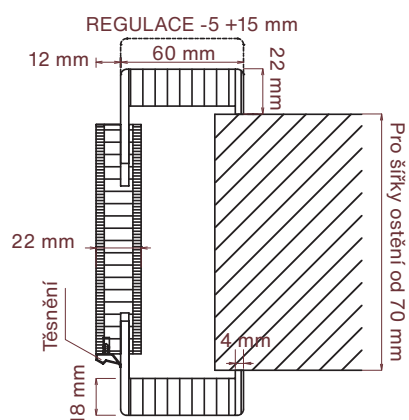

HRANY

Falcové a reverzní dveře jsou opeeny melaminovou hranou. V případě bezfalcových dveří je použita hrana ABS 1 mm. Spodní hrana dveří se neolepuje.

KONSTRUKCE ZÁRUBNĚ
je tvořena středovými
díly DTD tl. 22 mm
a obložkami tl. 18 mm,
šířka záklopu 60 mm

RÁM
z masivních
smrkových hranolů

Výkresy zárubní

STANDARDNÍ ZÁRUBEŇ

REVERZNÍ OTEVÍRÁNÍ

OBKLAD KOVOVÉ ZÁRUBNĚ (OKZ)

Regulace
+15 mm/-3 mm
při zaměření
vnější šířky profilu
ocelové zárubně

Regulace
+10 mm/-5 mm
při zaměření
šířky zdiva