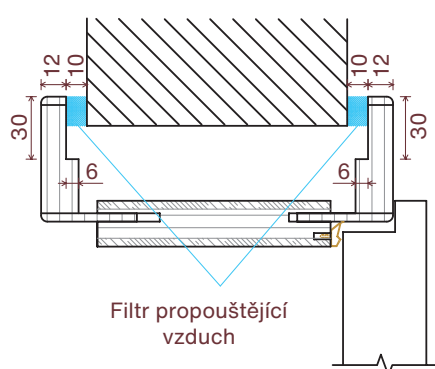

REKUPERAČNÍ (PROVĚTRÁVANÁ) ZÁRUBEŇ