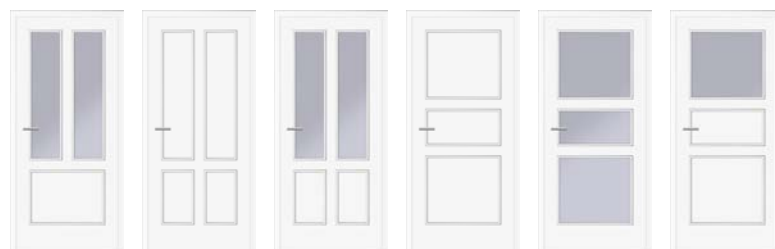

Konstrukce: spárovka masiv smrk, LTD desky, 6 mm sklo kalené float nebo matelux (vč. variant šedá a bronz).
Možné posuvné systémy Standard, Elox, Texas a do pouzdra.

LZE NELZE

OKZ   RAL

	1K	1S	1SK	2K	2SK	3K
CPL Unibarvy	350,9 €	330,8 €	340,9 €	350,9 €	335,9 €	350,9 €
CPL 3D	361,0 €	340,9 €	350,9 €	361,0 €	345,9 €	361,0 €
CPL Premium	381,0 €	361,0 €	371,0 €	381,0 €	366,0 €	381,0 €
HPL Supermat	516,6 €	496,5 €	506,6 €	516,6 €	501,5 €	516,6 €