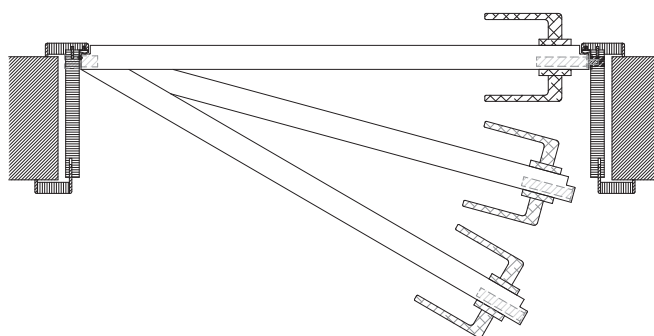

Reverzní levé