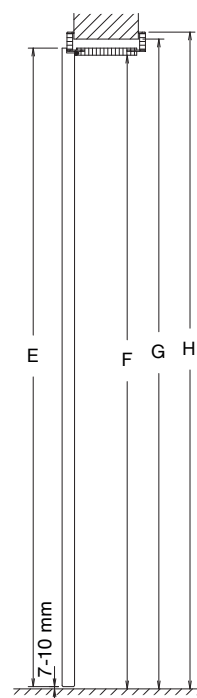

TECHNICKÉ PARAMETRY

Konstrukce

DVEŘE

Rám dveří

Základem konstrukce dveřního křídla je rám z masivních smrkových hranolů, u modelové řady Glasswood je to buková spárovka. V rozích jsou hranoly zpevněné.

Ekologická plná výplň

M-KOVÁNÍ

Napojení podlah pro M-kování

Osa přechodové podlahové spáry
8 a 62mm dovnitř od líce stěny

SKRYTÁ ZÁRUBEŇ

Napojení podlah pro dveře
do skryté zárubně otevírané ven

Osa přechodové podlahové spáry
20mm dovnitř od líce stěny

Tabulka rozměrů dveří, zárubní a stavebních otvorů

jmen. rozměr š × v (mm)	A šířka křídla	B světlá š. zárubně	C světlá š. otvoru	D celková š. zárubně	E výška křídla	F světlá v. zárubně	G světlá v. otvoru	H celková v. zárubně
600 × 1970	650/620	606	700	750	1985/1970	1970	2020 (2010-2030)	2042
700 × 1970	750/720	706	800	850				
800 × 1970	850/820	806	900	950				
900 × 1970	950/920	906	1000	1050				

Šířka ostění zárubně je vyráběna z jednoho nepřerušovaného kusu.

Rozměry stavebních otvorů specifických výrobků

typ výrobku	šířka	výška	ostění
Standardní zárubeň	+ 10 cm	min. 201 cm	min. 7 cm
Bezřalcová zárubeň	+ 10 cm	min. 201 cm	min. 8,5 cm
Protipožární zárubeň	+ 12 cm	min. 203 cm	min. 7 cm
Rámová zárubeň	+ 20 cm	min. 207 cm	min. 10 cm
M-kování - zárubeň	+ 10 cm	min. 203 cm	min. 12,5 cm
Skládací - zárubeň	+ 10 cm	min. 203 cm	min. 7 cm
Reverzní - zárubeň	+ 10 cm	min. 203 cm	min. 7 cm
Světlikové stěny			min. 15 cm