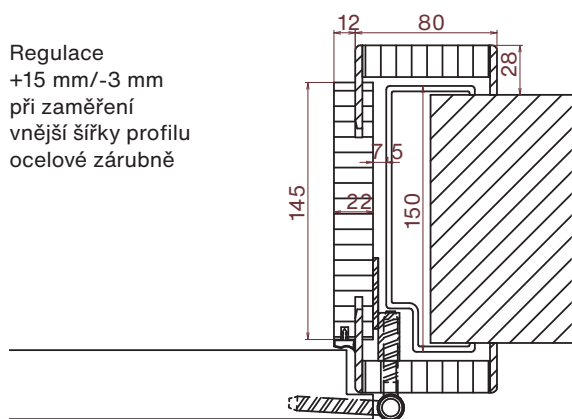

RÁM
z masivních
smrkových hranolů

Výkresy zárubní

STANDARDNÍ ZÁRUBEŇ

REVERZNÍ OTEVÍRÁNÍ

OBKLAD KOVOVÉ ZÁRUBNĚ (OKZ)

Regulace
+15 mm/-3 mm
při zaměření
vnější šířky profilu
ocelové zárubně

Regulace
+10 mm/-5 mm
při zaměření
šířky zdiva