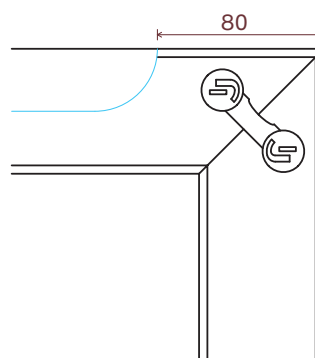

REKUPERAČNÍ (PROVĚTRÁVANÁ) ZÁRUBEŇ