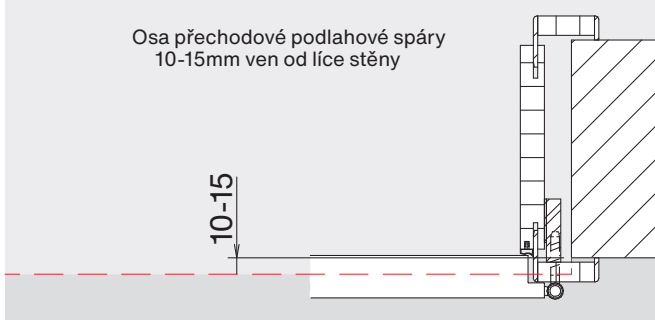

Bezfalcové levé

REVERZNÍ DVEŘE

Reverzní pravé

Reverzní levé

Napojení *podlah*

FALCOVÉ DVEŘE

Napojení podlah pro falcové dveře

Osa přechodové podlahové spáry
10-15mm ven od líce stěny