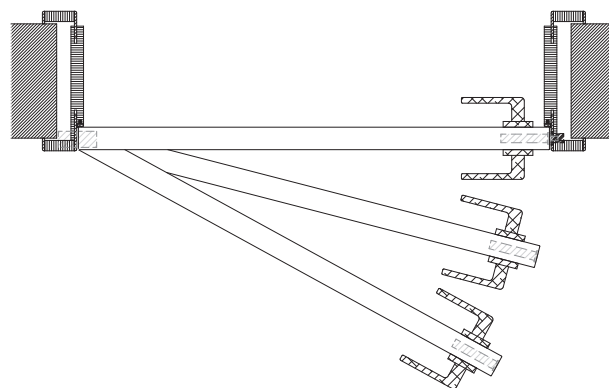

Bezfalcové levé