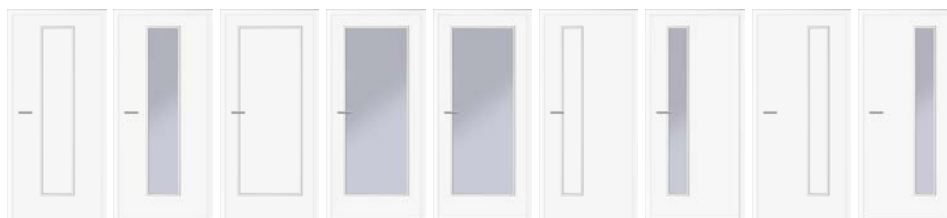

2K	2S	3K	3S	3ZK	8K	8S	9K	9S
CPL Unibarvy	305,7 €	300,7 €	320,8 €	381,0 €	481,5 €	295,7 €	290,7 €	295,7 €	290,7 €
CPL 3D	315,8 €	310,8 €	330,8 €	391,1 €	491,5 €	305,7 €	300,7 €	305,7 €	300,7 €
CPL Premium	335,9 €	330,8 €	350,9 €	411,2 €	511,6 €	325,8 €	320,8 €	325,8 €	320,8 €
HPL Supermat	471,4 €	466,4 €	486,5 €	546,7 €	647,1 €	461,4 €	456,4 €	461,4 €	456,4 €