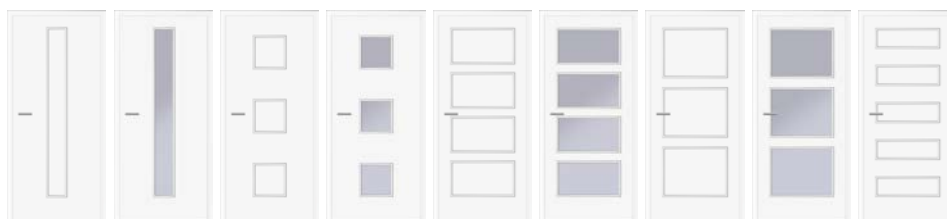

11K	11S	16K	16S	19K	19S	21K	21S	22K
CPL Unibarvy	295,7 €	290,7 €	320,8 €	315,8 €	396,1 €	366,0 €	391,1 €	366,0 €	396,1 €
CPL 3D	305,7 €	300,7 €	330,8 €	325,8 €	406,2 €	376,0 €	401,1 €	376,0 €	406,2 €
CPL Premium	325,8 €	320,8 €	350,9 €	345,9 €	416,2 €	396,1 €	411,2 €	396,1 €	416,2 €
HPL Supermat	461,4 €	456,4 €	486,5 €	481,5 €	426,2 €	531,7 €	421,2 €	531,7 €	426,2 €