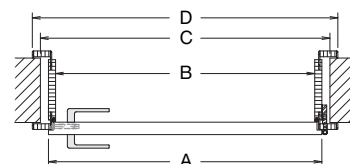

SKRYTÁ ZÁRUBEŇ DOVNITŘ

Napojení podlah pro dveře
do skryté zárubně otevírané dovnitř

Osa přechodové podlahové spáry
20mm dovnitř od líce stěny

Stavební *otvory*

V případě, že jste se rozhodli pro obložkové zárubně, je nutné, abyste toto rozhodnutí učinili včas, tzn. při projektu, nejpozději při realizaci hrubé stavby. Stavební otvory pro zárubně musí mít dané parametry, které jsou uvedeny níže. Samotná montáž zárubní se provádí po dokončení maleb, obkladů a všech podlahových krytin, včetně koberců. V případě obkladů stěn, které nepřesahují nebo nekončí ve stejné výšce jako zárubně, je zapotřebí neprovádět obložení až do konce stavebního otvoru, ale vynechat jednu řadu obkladu a tu dodělat až po samotné montáži zárubně. Promyslete si umístění dveří s ohledem na elektroinstalaci, okolní zdi či budoucí vybavení. Nemáte-li dostatek prostoru, zvolte si např. posuvné dveře na zeď, do pouzdra nebo dveře skládací. Pokud je stavba v takové fázi, že již není možné atypické stavební otvory upravit, nic není ztraceno! Vyrobíme Vám dveře dle Vaší potřeby.

Tabulka rozměrů dveří, zárubní a stavebních otvorů

jmen. rozměr š × v (mm)	A šířka křídla	B světlá š. zárubně	C světlá š. otvoru	D celková š. zárubně	E výška křídla	F světlá v. zárubně	G světlá v. otvoru	H celková v. zárubně
600 × 1970	650/620	606	700	750	1985/1970	1970	2020 (2010-2030)	2042
700 × 1970	750/720	706	800	850				
800 × 1970	850/820	806	900	950				
900 × 1970	950/920	906	1000	1050				

Šířka ostění zárubně je vyráběna z jednoho nepřerušovaného kusu.

Rozměry stavebních otvorů specifických výrobků

typ výrobku	šířka	výška	ostění
Standardní zárubeň	+ 10 cm	min. 201 cm	min. 7 cm
Bezřalcová zárubeň	+ 10 cm	min. 201 cm	min. 8,5 cm
Protipožární zárubeň	+ 12 cm	min. 203 cm	min. 7 cm
Rámová zárubeň	+ 20 cm	min. 207 cm	min. 10 cm
M-kování - zárubeň	+ 10 cm	min. 203 cm	min. 12,5 cm
Skládací - zárubeň	+ 10 cm	min. 203 cm	min. 7 cm
Reverzní - zárubeň	+ 10 cm	min. 203 cm	min. 7 cm
Světlikové stěny			min. 15 cm