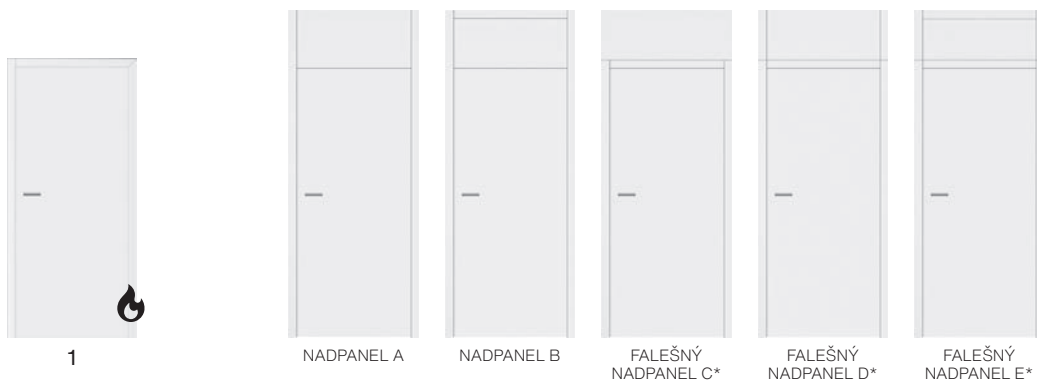

ŘADA SIMPLY

CPL Unibarvy	230,4 €	100,4 €	115,5 €	55,2 €	65,3 €	75,3 €
CPL 3D	240,5 €	105,4 €	120,5 €	60,2 €	70,3 €	80,3 €
CPL Premium	260,6 €	115,5 €	130,5 €	70,3 €	80,3 €	90,4 €
HPL Supermat	396,1 €	180,7 €	195,8 €	100,4 €	115,5 €	130,5 €

*Uvedená cena falešných nadpanelů platí pro jednu pohledovou stranu.
Tabulka příplatků za nástřik RAL/NCS, viz tab. na str. 10.

LZE

LZE

NELZE