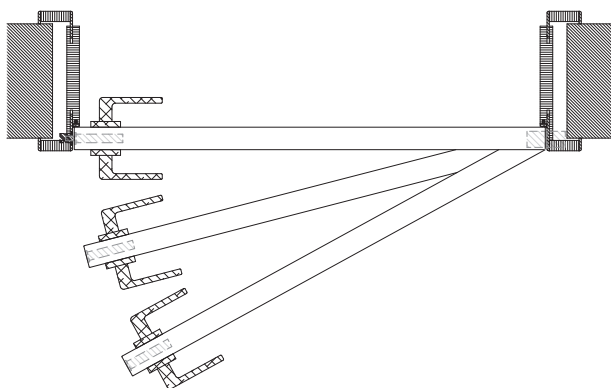

BEZFALCOVÉ DVEŘE

Bezfalcové pravé