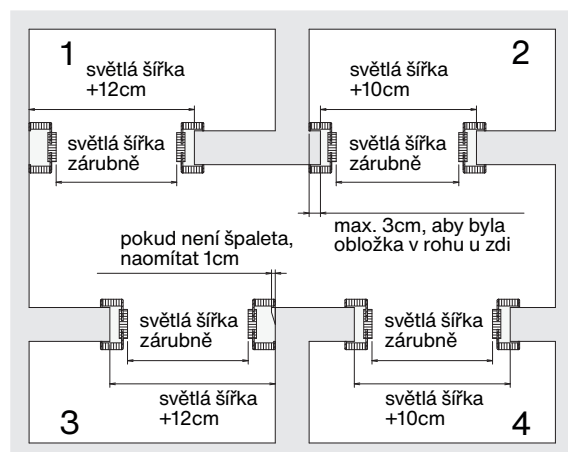

Tabulka rozměrů dveří, zárubní a stavebních otvorů

jmen. rozměr š × v (mm)	A šířka křídla	B světlá š. zárubně	C světlá š. otvoru	D celková š. zárubně	E výška křídla	F světlá v. zárubně	G světlá v. otvoru	H celková v. zárubně
600 × 1970	650/620	606	700	750	1985/1970	1970	2020 (2010-2030)	2042
700 × 1970	750/720	706	800	850				
800 × 1970	850/820	806	900	950				
900 × 1970	950/920	906	1000	1050				

Šířka ostění zárubně je vyráběna z jednoho nepřerušovaného kusu.

Rozměry stavebních otvorů specifických výrobků

typ výrobku	šířka	výška	ostění
Standardní zárubeň	+ 10 cm	min. 201 cm	min. 7 cm
Bezřalcová zárubeň	+ 10 cm	min. 201 cm	min. 8,5 cm
Protipožární zárubeň	+ 12 cm	min. 203 cm	min. 7 cm
Rámová zárubeň	+ 20 cm	min. 207 cm	min. 10 cm
M-kování - zárubeň	+ 10 cm	min. 203 cm	min. 12,5 cm
Skládací - zárubeň	+ 10 cm	min. 203 cm	min. 7 cm
Reverzní - zárubeň	+ 10 cm	min. 203 cm	min. 7 cm
Světlikové stěny			min. 15 cm