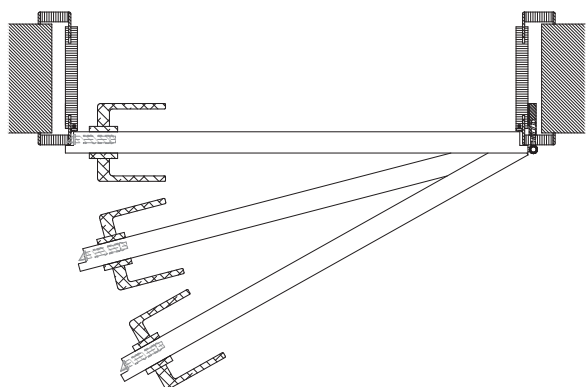

Otevíraní, *orientace*

Určení orientace (pravé/levé) dveří podle typu

FALCOVÉ DVEŘE

Falcové pravé