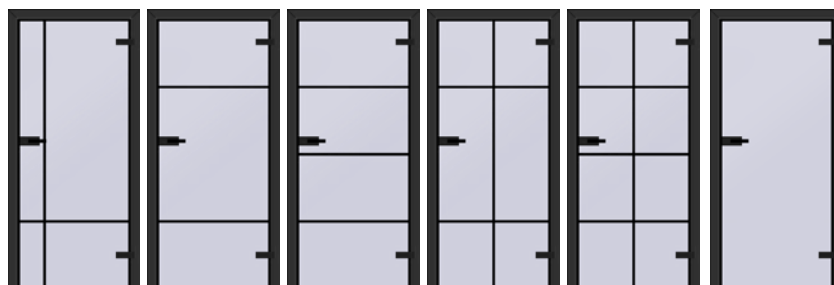

ZÁRUBEŇ & SKLO

Zobrazené lištování **Garda loft** lze aplikovat i na celoskleněné stěny industriálního stylu. Můžete vybírat mezi řešením se závěsy a klikou, pívotovým systémem s madlem nebo variantou posuvného systému.

S OBLOŽKOVOU ZÁRUBNÍ

	1	2	3	4	5	6
černá	552,2 €	512,1 €	532,2 €	592,4 €	627,6 €	461,9 €
nerez	ozdobné lišty nejsou v nerez v nabídce					492,0 €
zlatá mosaz	individuální kalkulace					
nástřik RAL	938,8 €	883,6 €	913,7 €	979,0 €	1 024,2 €	818,3 €

Uvedená cena obsahuje pouze kování (klika, zámek, závěsy, rám, lištování), nezahrnuje cenu zárubně a skla, viz tabulka str. 8.

Protikusy ke klice u dvoukřídlých dveří

černá	45,2 €
nerez	60,2 €
zlatá mosaz	na poptávku
nástřik RAL	70,3 €