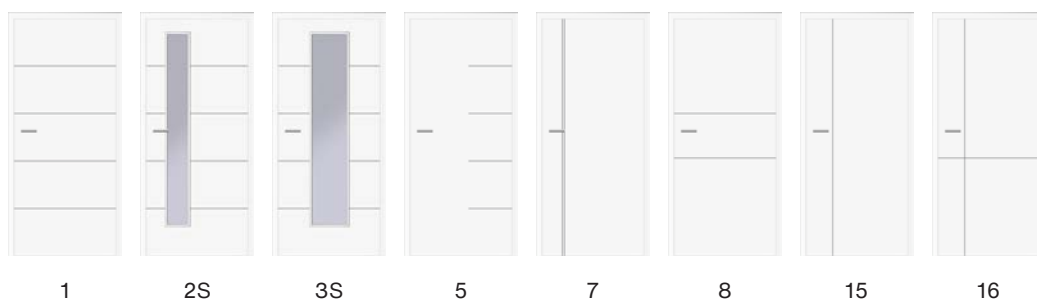

*Uvedená cena falešných nadpanelů platí pro jednu pohledovou stranu.
Tabulka příplatků za nástřik RAL/NCS, viz tab. na str. 10.

LZE

LZE

NELZE

PŮ RAL/NCS	416,2 €	501,5 €	501,5 €	421,2 €	416,2 €	416,2 €	416,2 €	416,2 €
------------	---------	---------	---------	---------	---------	---------	---------	---------