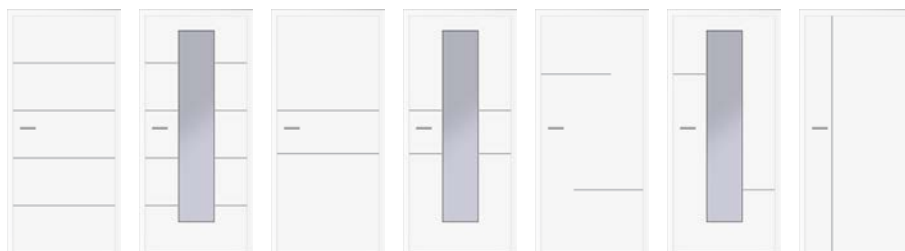

1	1S	3	3S	4	4S	6
CPL Unibarvy	335,9 €	421,2 €	295,7 €	381,0 €	330,8 €	381,0 €	290,7 €
CPL 3D	345,9 €	431,3 €	305,7 €	391,1 €	340,9 €	391,1 €	300,7 €
CPL Premium	366,0 €	451,3 €	325,8 €	411,2 €	361,0 €	411,2 €	320,8 €
HPL Supermat	501,5 €	586,9 €	461,4 €	546,7 €	496,5 €	546,7 €	456,4 €