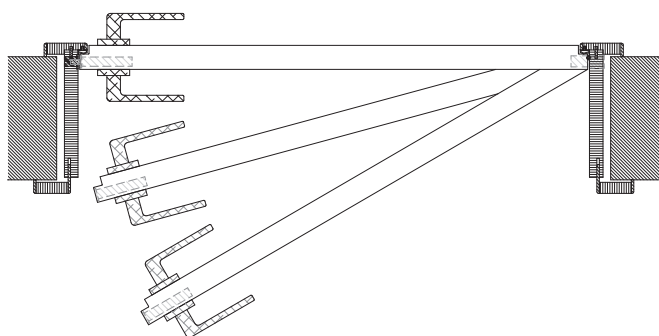

REVERZNÍ DVEŘE

Reverzní pravé