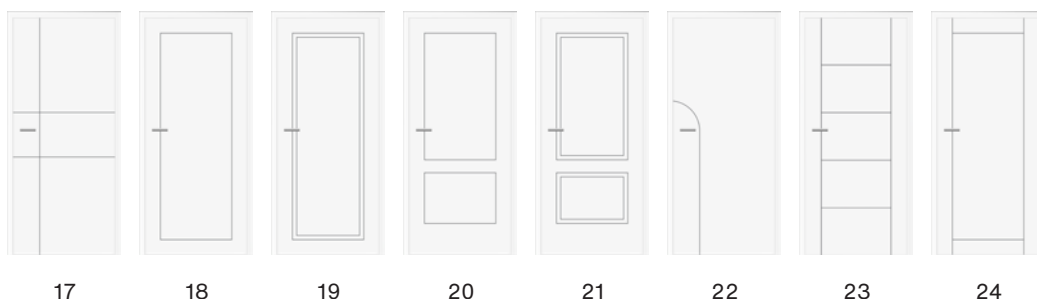

*Uvedená cena falešných nadpanelů platí pro jednu pohledovou stranu.
Tabulka příplatků za nástřik RAL/NCS, viz tab. na str. 10.

LZE

LZE

NELZE

PŮ RAL/NCS	416,2 €	501,5 €	501,5 €	421,2 €	416,2 €	416,2 €	416,2 €	416,2 €
------------	---------	---------	---------	---------	---------	---------	---------	---------