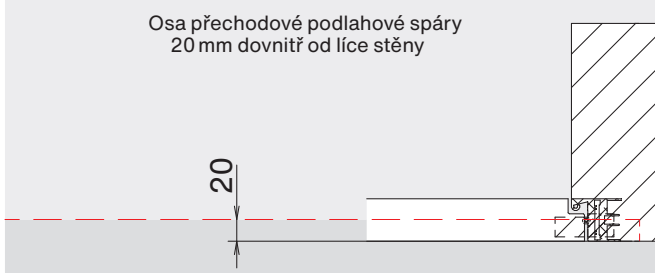

M-KOVÁNÍ

Napojení podlah pro M-kování

Osa přechodové podlahové spáry
8 a 62mm dovnitř od líce stěny

SKRYTÁ ZÁRUBEŇ

Napojení podlah pro dveře
do skryté zárubně otevírané ven

Osa přechodové podlahové spáry
20mm dovnitř od líce stěny