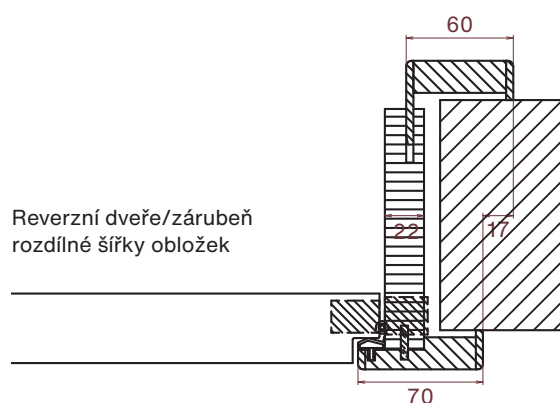

HRANY

Falcové a reverzní dveře jsou opeeny melaminovou hranou. V případě bezfalcových dveří je použita hrana ABS 1 mm. Spodní hrana dveří se neolepuje.

KONSTRUKCE ZÁRUBNĚ
je tvořena středovými
díly DTD tl. 22 mm
a obložkami tl. 18 mm,
šířka záklopu 60 mm

RÁM
z masivních
smrkových hranolů

Výkresy zárubní

STANDARDNÍ ZÁRUBEŇ

REVERZNÍ OTEVÍRÁNÍ

OBKLAD KOVOVÉ ZÁRUBNĚ (OKZ)

Regulace
+15 mm/-3 mm
při zaměření
vnější šířky profilu
ocelové zárubně

Regulace
+10 mm/-5 mm
při zaměření
šířky zdiva