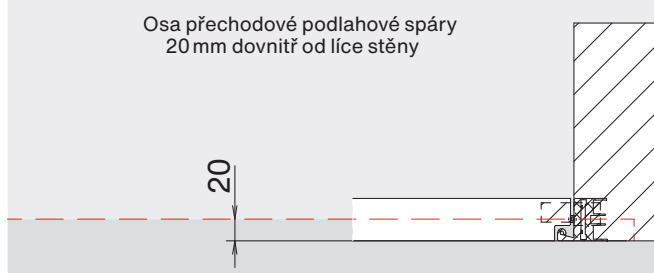

SKRYTÁ ZÁRUBEŇ DOVNITŘ

Napojení podlah pro dveře
do skryté zárubně otevírané dovnitř

Osa přechodové podlahové spáry
20mm dovnitř od líce stěny