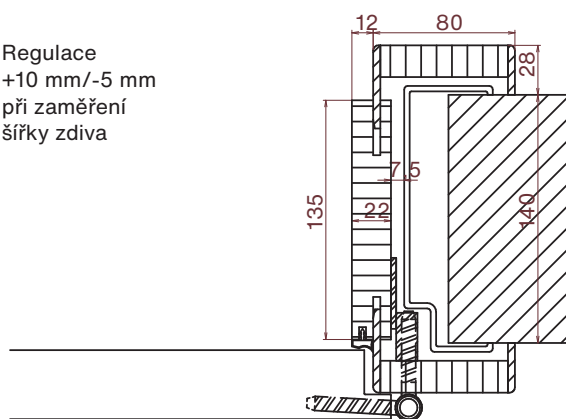

RÁM
z masivních
smrkových hranolů

Výkresy zárubní

STANDARDNÍ ZÁRUBEŇ

REVERZNÍ OTEVÍRÁNÍ

OBKLAD KOVOVÉ ZÁRUBNĚ (OKZ)

Regulace
+15 mm/-3 mm
při zaměření
vnější šířky profilu
ocelové zárubně

Regulace
+10 mm/-5 mm
při zaměření
šířky zdiva